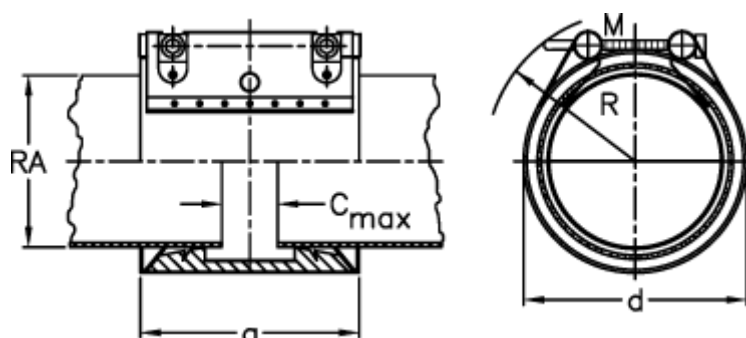

Varenummer: 025818660050
Beskrivelse: Norma Connect rørkobling
PLAST GRIP PGL W5 Ø=50,0 NBR, 16 bar

Mål

a	= 62.4
C max med båndindlæg	= 8
d	= 70
M (Skrue)	= M8
Nominelt tryk (bar)	= 16
R	= 90
RA	= 50.0
RA min-RA max kunststof	= 49,5-50,5